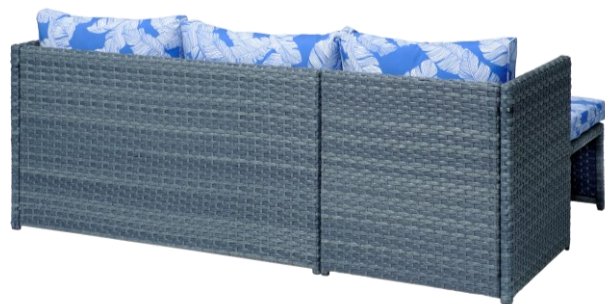

Punta Cana

Ensemble sofa 3 mcx / Sofa set 3 pcs

12565

12566

12567

22

service@durahousewares.com

<p>A 1pc</p>	
<p>B 1pc</p>	
<p>C 1pc</p>	